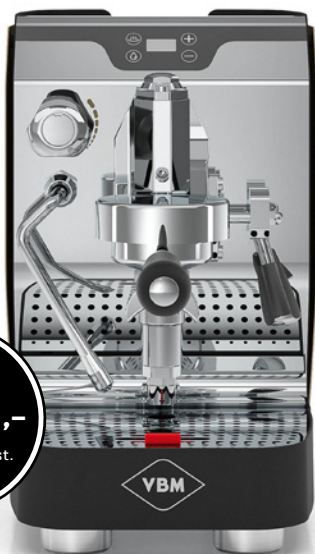

VBM

NEW DOMOBAR DIGITAL

* gilt nur bei privater Nutzung

- 1- Kreislauf Maschine mit E-61 Brühgruppe
- 0,5 l Kaffeeessel mit 1,4 kW Heizung
- digitale Steuerung über OLED Display u. Touch-Tasten
- Vibrationspumpentechnik
- **Warnung bei minimalem Wasserstand im Tank**
- Warnanzeige bei voller Abtropfschale (spülmaschinengeeignet)
- **austauschbare Side Panels in versch. Farben**

VBM

NEW DOMOBAR DIGITAL

* gilt nur bei privater Nutzung

Basis-Informationen:

1-Kreislauf Maschine mit patentierter VBM E-61 Brühgruppe in neuem Gewand. Elektronische Steuerung über OLED Display und Touch-Tasten. 0,5 l Kupfer-Boiler, 1,7 l Wassertank, No Burn Dampfzange

Beschreibung:

Die Moderne hält Einzug in die klassische VBM DOMOBAR Linie. Die bewährte Technik wird durch ein modernes Design und neue technische Features aufgewertet. Neben der gelungenen neuen Optik der Maschine, wird diese

Die neue DOMOBAR DIGITAL ist der stylische Einstieg in die VBM Domobar Linie.

Leistung
1400 W

Breite
225 mm

Tiefe
415 mm

Höhe
370 mm

Gewicht
15 kg

Tank
1,7 l