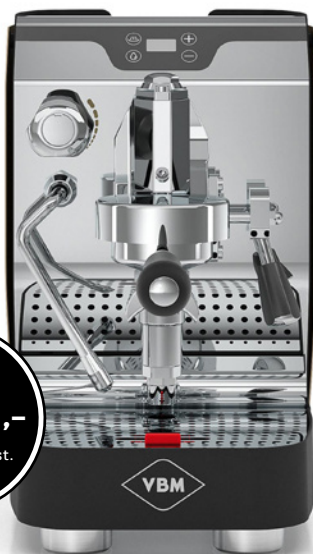

VBM

NEW DOMOBAR DIGITAL

* gilt nur bei privater Nutzung

UVP
€ 1.289,-
inkl. 19% Mwst.

- 1- Kreislauf Maschine mit E-61 Brühgruppe
- 0,5 l Kaffeeessel mit 1,4 kW Heizung
- **digitale Steuerung über OLED Display u. Touch-Tasten**
- Vibrationspumpentechnik
- **Warnung bei minimalem Wasserstand im Tank**
- Warnanzeige bei voller Abtropfschale (spülmaschinengeeignet)
- **austauschbare Side Panels in versch. Farben**

NEW DOMOBAR DIGITAL

* gilt nur bei privater Nutzung

Basis-Informationen:

1-Kreislauf Maschine mit patentierter VBM E-61 Brühgruppe in neuem Gewand. Elektronische Steuerung über OLED Display und Touch-Tasten. 0,5 l Kupfer-Boiler, 1,7 l Wassertank, No Burn Dampfzange

Beschreibung:

Die Moderne hält Einzug in die klassische VBM DOMOBAR Linie. Die bewährte Technik wird durch ein modernes Design und neue technische Features aufgewertet. Neben der gelungenen neuen Optik der Maschine, wird diese

Die neue DOMOBAR DIGITAL ist der stylische Einstieg in die VBM Domobar Linie.

Leistung
1400 W

Breite
225 mm

Tiefe
415 mm

Höhe
370 mm

Gewicht
15 kg

Tank
1,7 l