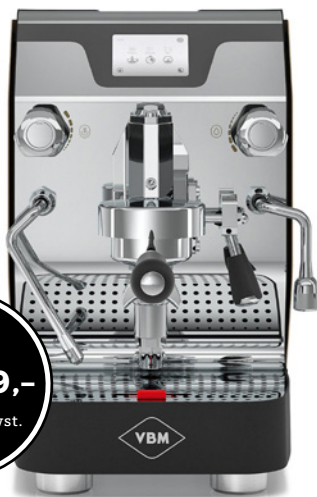

# VBM

## NEW DOMOBAR SUPER DIGITAL

\* gilt nur bei privater Nutzung

UVP  
**€ 2.529,-**  
inkl. 19% MwSt.

- **Dual-Boiler-Maschine mit E-61 Brühgruppe**
- 0,5 l Kaffeeessel und 2 l Service-Boiler
- **1,7 l Wassertank oder Festwasseranschluss**
- digitale Steuerung über 3,5" TFT Touch Display
- **Druckprofile**
- Standby Funktion
- **Warnung bei minimalem Wasserstand im Tank**
- Warnanzeige bei voller Abtropfschale (spülmaschinengeeignet)
- **austauschbare Side Panels in versch. Farben**

### Basis-Informationen:

Dual-Boiler- Maschine mit patentierter VBM E-61 Brühgruppe in neuem Gewand. Elektronische Steuerung über TFT Touch Display 0,5 l Kaffeekegel und 2 l Service-Boiler, 1,7 l Wassertank oder Festwasseranschluss, No Burn Dampfzange, Standby Funktion, Druckprofile für Extraktion

**Leistung**  
600 + 1200 W

**Breite**  
250 mm

**Tiefe**  
470 mm

**Höhe**  
420 mm

**Gewicht**  
33 kg

**Tank**  
1,7 l