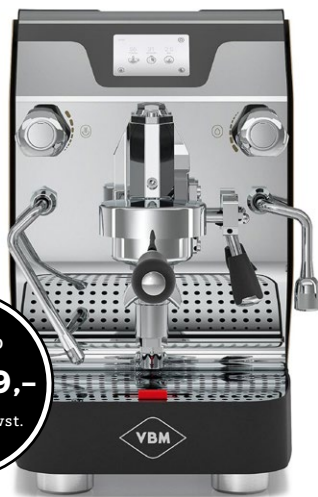

VBM

NEW DOMOBAR SUPER DIGITAL

* gilt nur bei privater Nutzung

UVP ab
€ 2.529,-
inkl. 16% MwSt.

- **Dual-Boiler-Maschine mit E-61 Brühgruppe**
- 0,5 l Kaffeeessel und 2 l Service-Boiler
- **1,7 l Wassertank oder Festwasseranschluss**
- digitale Steuerung über 3,5" TFT Touch Display
- **Druckprofile**
- Standby Funktion
- **Warnung bei minimalem Wasserstand im Tank**
- Warnanzeige bei voller Abtropfschale (spülmaschinengeeignet)
- **austauschbare Side Panels in versch. Farben**

NEW DOMOBAR SUPER DIGITAL

* gilt nur bei privater Nutzung

Basis-Informationen:

Dual-Boiler- Maschine mit patentierter VBM E-61 Brühgruppe in neuem Gewand. Elektronische Steuerung über TFT Touch Display 0,5 l Kaffeekeessel und 2 l Service-Boiler, 1,7 l Wassertank oder Festwasseranschluss, No Burn Dampfzange, Standby Funktion, Druckprofile für Extraktion

Beschreibung:

Die neue VBM Domobar Super Digital verbindet bewährte E-61 Technik mit modernem Design und neuen technischen Features. Die Maschine wird über einen TFT Touch Display

gesteuert. Die Temperatur sowohl für die Kaffeezubereitung als auch den Dampf, wird elektronisch gesteuert. Eine Standby Funktion spart Strom, eine Warnanzeige signalisiert Wassermangel im Tank und ein Schwimmer warnt vor einer zu vollen Abtropfschale. Die Kaffee-Extraktion wird über bis zu zehn Druckprofile exakt gesteuert. Mit den austauschbaren Side Panels in verschiedenen Farben, kann man seine Maschine individuell gestalten. Die VBM Super Digital ist das neue TopTool für den Homebarista mit professionellem Anspruch und wird nur noch übertrumpft von der VBM Domobar Super Electronic.

Leistung
600 + 1200 W

Breite
250 mm

Tiefe
470 mm

Höhe
420 mm

Gewicht
33 kg

Tank
1,7 l