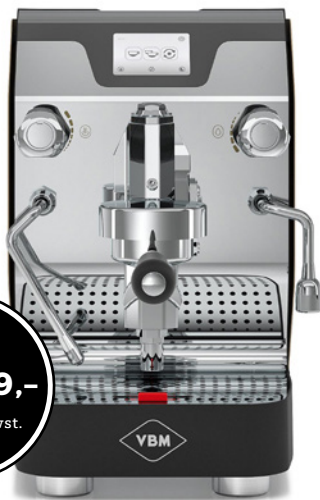

## VBM NEW DOMOBAR SUPER ELECTRONIC

\* gilt nur bei privater Nutzung

UVP  
**€ 2.829,-**  
inkl. 19% MwSt.

- **Dual-Boiler-Maschine mit E-61 Brühgruppe**
- 0,5 l Kaffeekegel und 2 l Service-Boiler
- **1,7 l Wassertank oder Festwasseranschluss**
- digitale Steuerung über 3,5" TFT Touch-Display
- **programmierbare volumetrische Portionierelektronik**
- Preinfusion
- **Shot Clock**
- Druckprofile
- **Standby Funktion**
- Warnung bei minimalem Wasserstand im Tank
- **Warnanzeige bei voller Abtropfschale (spülmaschinengeeignet)**
- austauschbare Side Panels in versch. Farben

## VBM NEW DOMOBAR SUPER ELECTRONIC

\* gilt nur bei privater Nutzung

### Beschreibung:

Die neue VBM Domobar Super Electronic ist das neue Topmodell für den Homebarista. Die Maschine wird über einen TFT Touch

Display gesteuert. Die Temperatur sowohl für die Kaffeezubereitung als auch den Dampf, wird elektronisch gesteuert. Programmierbare Portionierelektronik und Preinfusion. Eine Standby Funktion spart Strom, eine Warnanzeige signalisiert Wassermangel im Tank und ein Schwimmer warnt vor einer zu vollen Abtropfschale. Die Kaffee-Extraktion wird über bis zu zehn Druckprofile exakt gesteuert. Mit den austauschbaren Side Panels in verschiedenen Farben, kann man seine Maschine individuell gestalten.

**Leistung**  
600 + 1200 W

**Breite**  
250 mm

**Tiefe**  
470 mm

**Höhe**  
420 mm

**Gewicht**  
33 kg

**Tank**  
1,7 l