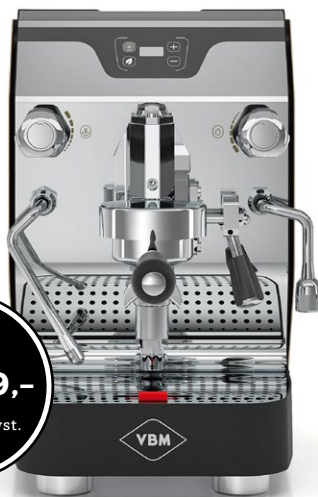

# VBM

## NEW DOMOBAR JUNIOR DIGITAL

\* gilt nur bei privater Nutzung

UVP  
**€ 1.649,-**  
inkl. 19% Mwst.

- **Wärmetauschermaschine mit E-61 Brühgruppe**
- 1,1 l Kaffeeessel mit 1,6 kW Heizung
- **digitale Steuerung über OLED Display u. Touch-Tasten**
- Vibrationspumpentechnik
- **Standby Funktion**
- Warnung bei minimalem Wasserstand im Tank
- **Warnanzeige bei voller Abtropfschale (spülmaschinengeeignet)**
- austauschbare Side Panels in versch. Farben

### Beschreibung:

Die neue VBM DOMOBAR JUNIOR DIGITAL verbindet bewährte Technik mit modernem Design und neuen technischen Features. Neben der gelungenen neuen Optik, wird die

Maschine jetzt durch Touch-Tasten über einen OLED Bildschirm gesteuert. Die Temperatur sowohl für die Kaffeezubereitung als auch den Dampf, wird elektronisch gesteuert. Eine Standby Funktion spart Strom, eine Warnanzeige signalisiert Wassermangel im Tank und ein Schwimmer warnt vor einer zu vollen Abtropfschale. Mit den austauschbaren Side Panels in verschiedenen Farben, kann man seine Maschine individuell gestalten. DIE VBM JUNIOR DIGITAL sorgt mit all seinen Leistungsmerkmalen für einen komfortablen und hochwertigen Kaffeegenuss.

**Leistung**  
1600 W

**Breite**  
250 mm

**Tiefe**  
430 mm

**Höhe**  
420 mm

**Gewicht**  
26 kg

**Tank**  
1,7 l