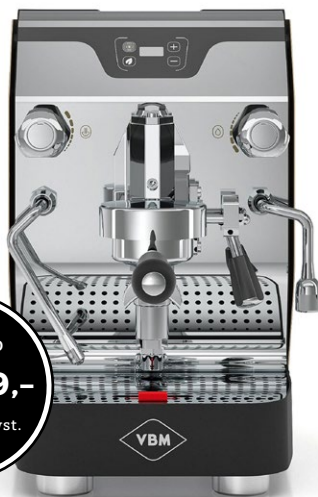

# VBM

## NEW DOMOBAR JUNIOR DIGITAL

\* gilt nur bei privater Nutzung

UVP ab  
**€ 1.649,-**  
inkl. 16% Mwst.

- **Wärmetauschermaschine mit E-61 Brühgruppe**
- 1,1 l Kaffeeessel mit 1,6 kW Heizung
- **digitale Steuerung über OLED Display u. Touch-Tasten**
- Vibrationspumpentechnik
- **Standby Funktion**
- Warnung bei minimalem Wasserstand im Tank
- **Warnanzeige bei voller Abtropfschale (spülmaschinengeeignet)**
- austauschbare Side Panels in versch. Farben

### Beschreibung:

Die neue VBM DOMOBAR JUNIOR DIGITAL verbindet bewährte Technik mit modernem Design und neuen technischen Features. Neben der gelungenen neuen Optik, wird die

Maschine jetzt durch Touch-Tasten über einen OLED Bildschirm gesteuert. Die Temperatur sowohl für die Kaffeezubereitung als auch den Dampf, wird elektronisch gesteuert. Eine Standby Funktion spart Strom, eine Warnanzeige signalisiert Wassermangel im Tank und ein Schwimmer warnt vor einer zu vollen Abtropfschale. Mit den austauschbaren Side Panels in verschiedenen Farben, kann man seine Maschine individuell gestalten. DIE VBM JUNIOR DIGITAL sorgt mit all seinen Leistungsmerkmalen für einen komfortablen und hochwertigen Kaffeegenuss.

**Leistung**  
1600 W

**Breite**  
250 mm

**Tiefe**  
430 mm

**Höhe**  
420 mm

**Gewicht**  
26 kg

**Tank**  
1,7 l