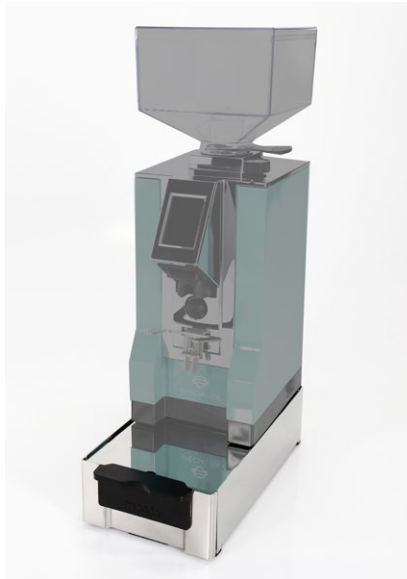

EUREKA

MIGNON ABSCHLAGBOX

* gilt nur bei privater Nutzung

UVP
€ 129,-
inkl. MwSt.

- **Praktische Abschlagbox** passend für alle neuen Mignonmodelle
- Edelstahl
- **Geräuschreduzierend**
- Belüftungsschlitze zur Vermeidung von Schimmelbildung des Kaffeesatzes
- **Schublade zur einfachen Reinigung vollständig herausziehbar**
- Spülmaschinengeeignet

EUREKA

MIGNON ABSCHLAGBOX

* gilt nur bei privater Nutzung

Basis-Informationen:

Formschöne und praktische Abschlagbox für alle neuen Mignonmodelle. An dem herausnehmbaren aus speziellem Kunststoff gefertigten Abschlagsbalken, lässt sich der Kaffeesatz problemlos und geräuscharm in die Schublade abschlagen und das, ohne den Siebträger zu beschädigen.

Beschreibung:

Die Eureka Mignon Abschlagbox wurde den neuen Mignonmodellen passgenau auf den Leib gegossen. Alle neuen Mignon Espresso-Mühlen als auch die Brew Modelle finden hier ihren perfekten Platz.

Die Schublade aus Edelstahl ist ordentlich robust und sorgt für einen sicheren Stand der Mühle. Daneben reduziert sie durch ihre spezielle Bauart zusätzlich die Arbeitsgeräusche der Mühle auf ein Minimum. In der Schublade ist genügend Platz für einige Siebträgerfüllungen benutzten Mahlguts, so spart man sich das komplizierte Leeren in den Mülleimer.